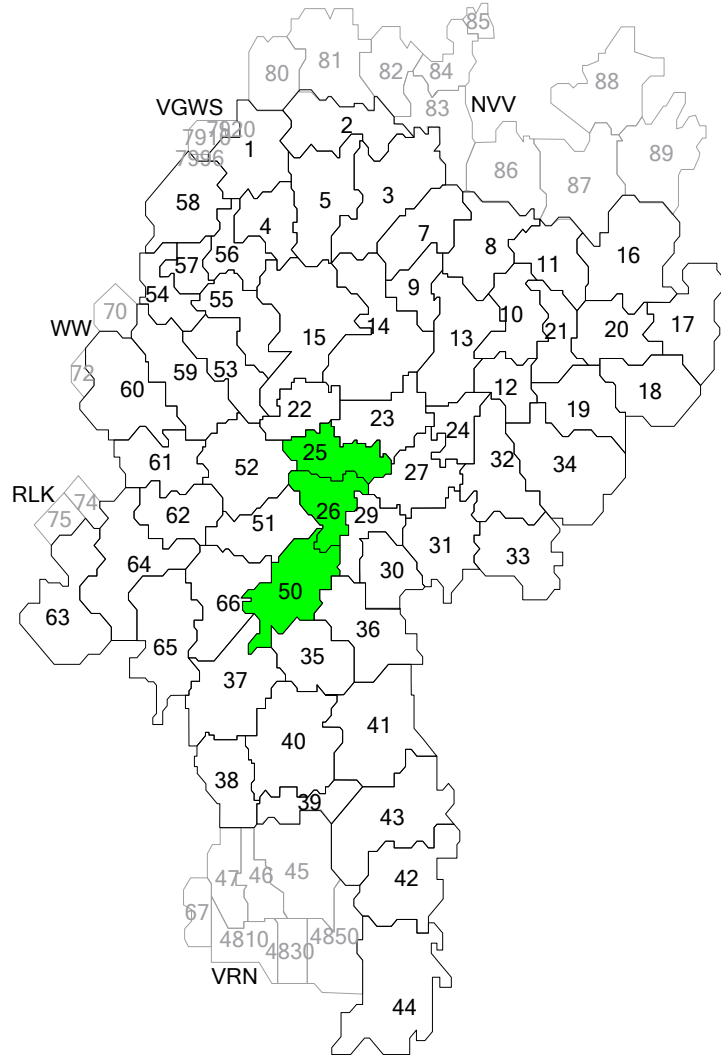

Von **2600** Bad Vilbel nach **5000** Frankfurt a.M. über **2500**
 Monatskarte, Erwachsene (Sortenschlüssel 100)

Abbildung:
 RMV-Gebiet aufgeteilt nach A-Tarifgebieten

Preisstufe 5

Freigegebene Tarifgebiete:

2500, 2600, 5000, 2934, 3570, 3670, 3675, 5125, 5168, 6649, 6664

Beförderungsbedingungen für das JobTicket

- Das JobTicket ist nur innerhalb der darauf angegebenen Relation sowie den zugehörigen freigegebenen Tarifgebieten (Ausnahme Preisstufe 7 = Netzwirkung) gültig. Wenn Sie über den Gültigkeitsraum hinausfahren wollen, müssen Sie entsprechende Anschlussfahrkarten kaufen.

- Das JobTicket ist nicht übertragbar, es gibt kein Mitnahmerecht.

Steht in einer Zeile nur der Gemeindename, ist die ganze Gemeinde freigegeben. Steht in dieser Zeile zusätzlich ein Ortsteilname, ist nur dieser Ortsteil freigegeben. Stehen in dieser Zeile zusätzlich Haltestellen, sind nur diese Haltestellen freigegeben. Für die Linien in die Tarifgebiete 7001 (Linien LM-15 und LM-19), 7201 (Linien LM-11 und 281), 74xx (Linie 203) und 75xx (Linien 200 und 201) gelten RMV-Fahrkarten nur auf diesen Linien, nicht in den weiteren Verbindungen dieser Orte.

Nach: Florstadt, Nieder-Florstadt, Rat-/Bürgerhaus

Durchfahrene Tarifgebiete: 2701

Von: Frankfurt a.M., Unterliederbach, Hans-Böckler-Straße

Nach: Frankfurt a.M., Westend-Nord, Miquel-/Hansaallee

Durchfahrene Tarifgebiete: 6637, 6650