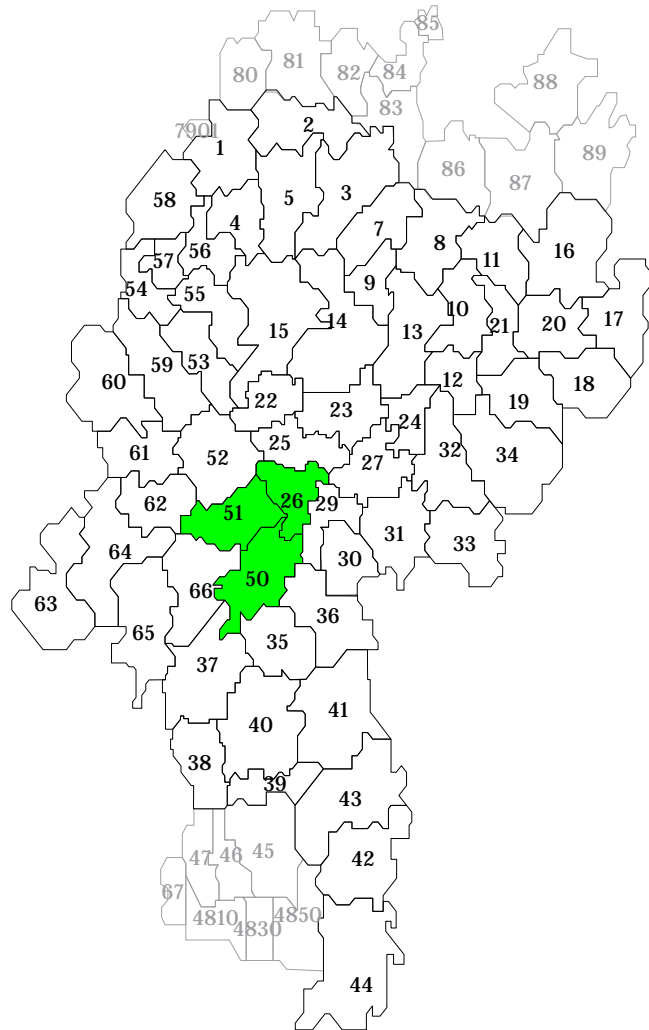

Tarifauskunft vom **31.07.2009** um **09:55:02**, Tarifversion **27**  
 Von **2600** nach **5000** über **0**

**Preisstufe 4**
**Freigegebene Tarifgebiete:**

**2600, 5000, 5100, 5090**, 2934, 3570, 3670, 3675, 5241, 5251, 5252, 6636, 6648, 6649, 6664

**Beförderungsbedingungen für das JobTicket**

- Das JobTicket ist nur innerhalb der darauf angegebenen Relation sowie den zugehörigen freigegebenen Tarifgebieten (Ausnahme Preisstufe 7 = Netzwirkung) gültig. Wenn Sie über den Gültigkeitsraum hinausfahren wollen, müssen Sie entsprechende Anschlussfahrkarten kaufen.
- Das JobTicket gilt in allen öffentlichen Verkehrsmitteln des RMV (nie im ICE), für die 2. Klasse; die Benutzung von IC und EC erfordert einen Aufpreis, der bei der DB AG zu erwerben ist.
- Das JobTicket gilt an allen Tagen der Woche, zu allen Zeiten.
- Das JobTicket ist nicht übertragbar, es gibt kein Mitnahmerecht.

Steht in einer Zeile nur der Gemeinename, ist die ganze Gemeinde freigegeben. Steht in dieser Zeile zusätzlich ein Ortsteilname, ist nur dieser Ortsteil freigegeben. Stehen in dieser Zeile zusätzlich Haltestellen, sind nur diese Haltestellen freigegeben.