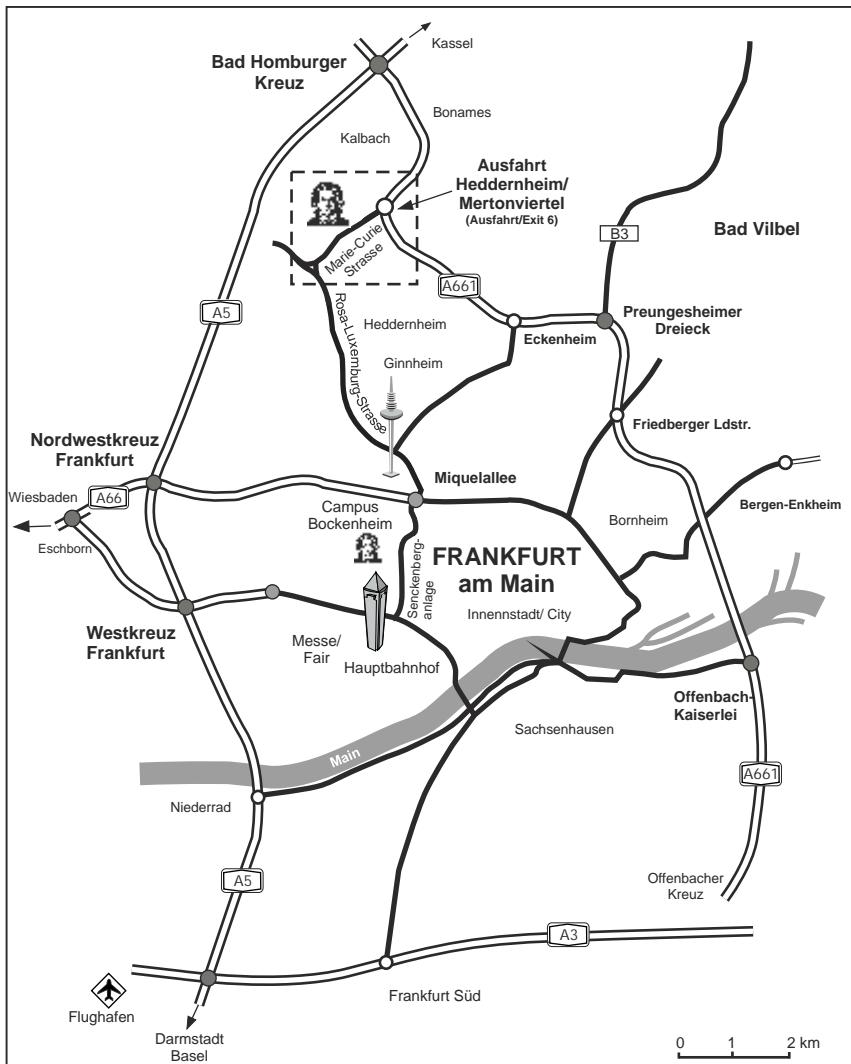

- 1 Physik
- 2 Otto-Stern-Zentrum
- 3 FIAS
- 4 Werkstattzentrale
- 5 Geowissenschaften
- 6 Chemie
- 7 Biozentrum
- 8 MPI für Biophysik
- 9 FIZ
- E Physik -Eingang / Entry
- W Physik -Einfahrt Wirtschaftshof

Zufahrt zum Parkplatz erfolgt über Ferdinand-Braun-Strasse | approach road to parking-  
über Ferdinand-Braun-Strasse | Ferdinand-Braun-Strasse

**Physik - Campus Riedberg**

- von Frankfurt "Hauptwache":  
U-Bahn: U8 (Richtung „Riedberg“),  
Haltestelle „Uni Campus Riedberg“

- über A661 Abfahrt "Heddernheim"

oder

- ab Miquelallee A66 über  
Rosa-Luxemburg-Strasse  
in Richtung Nordweststadt  
Abfahrt "Mertonviertel"

**Physik - Campus Riedberg**

From Frankfurt "Hauptwache":  
U-Bahn U 8 (direction „Riedberg“  
exit „Uni Campus Riedberg“

- A661 Exit "Heddernheim"  
or  
- Continue Miquelallee A66  
via Rosa-Luxemburg-Strasse,  
exit "Merton Viertel"