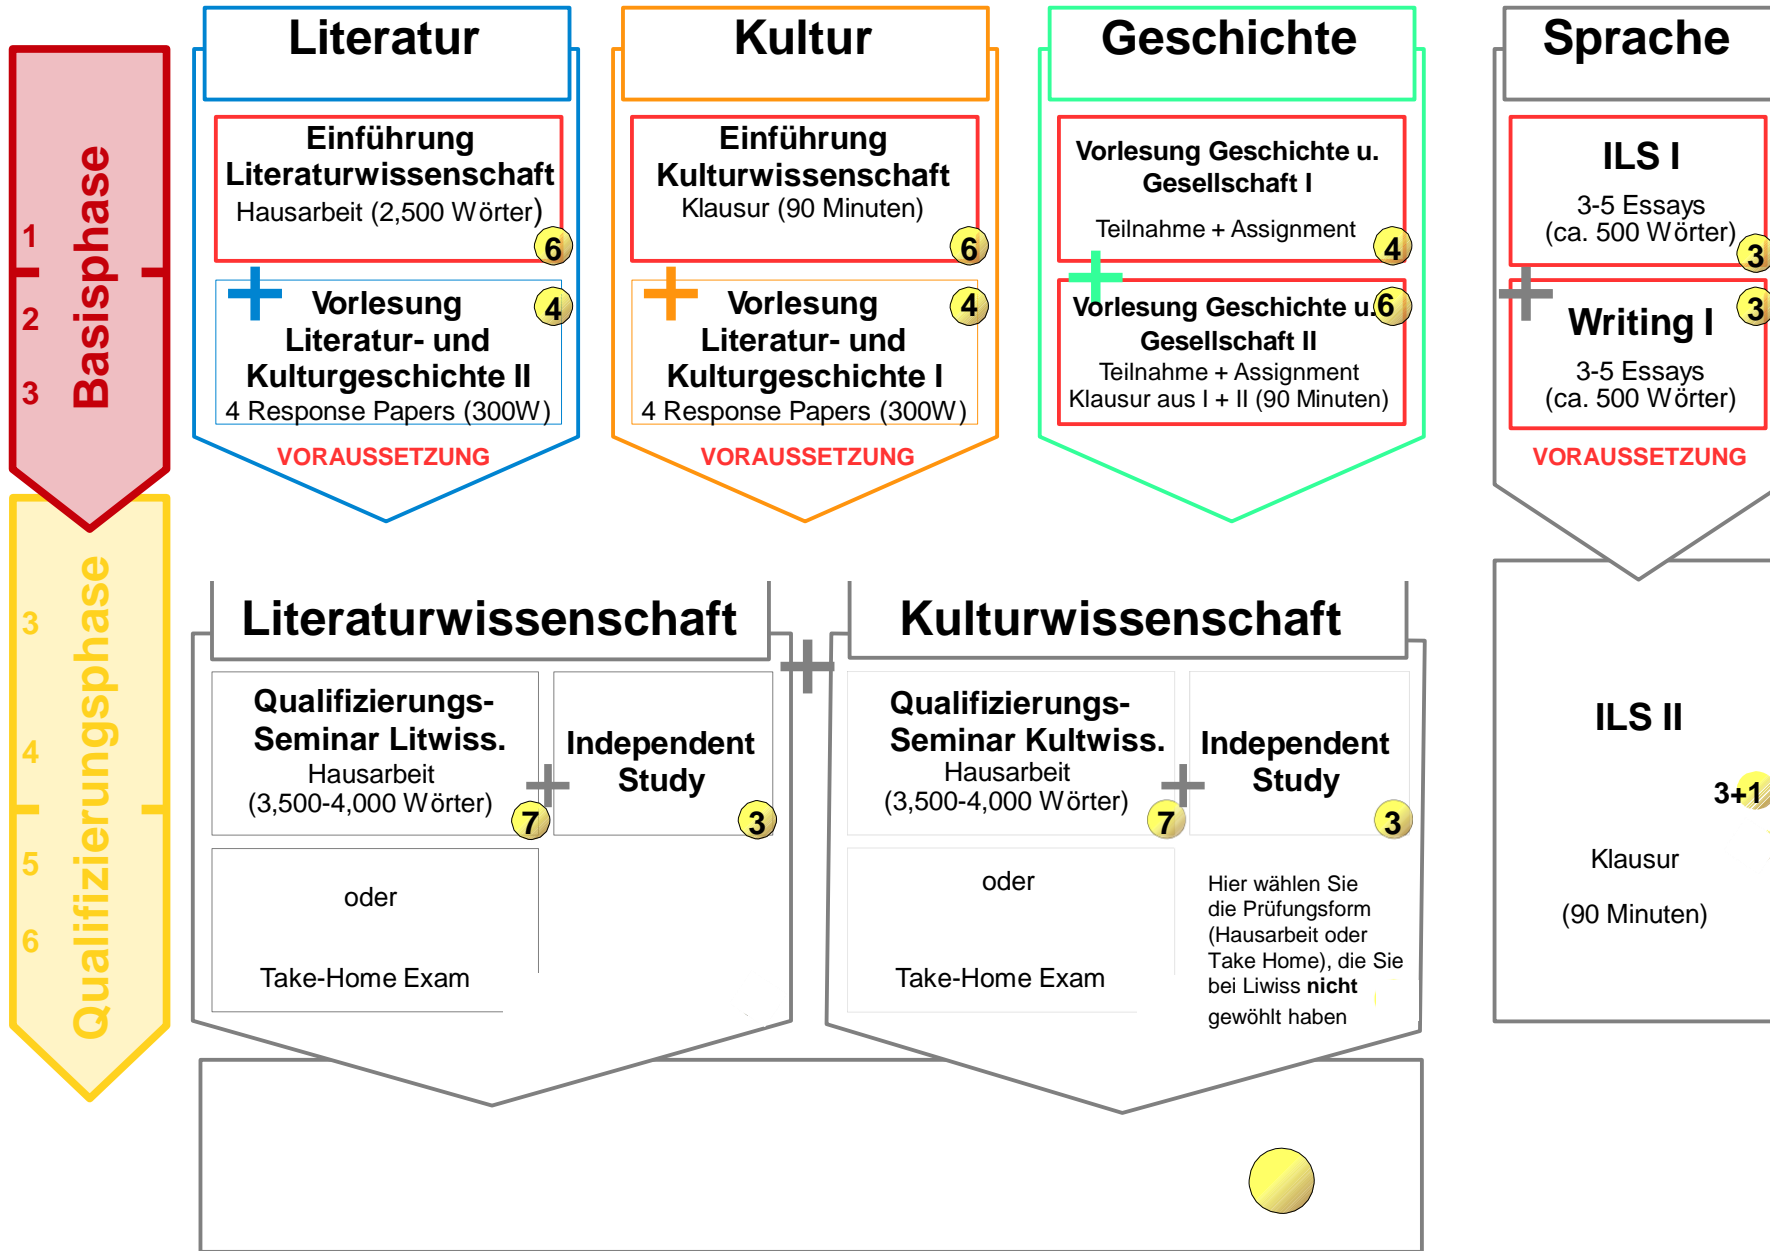

# BA American Studies (Nebenfach): Studienverlaufsplan + CP

**Wichtig!** Diese Übersicht dient nur zur Orientierung. Es gilt immer die aktuelle [Studienordnung!](#)

Der Besuch der Einführung Literaturwissenschaft hat oberste Priorität, da dort relevante Arbeitstechniken (Literaturrecherche, Zitationstechniken etc) vermittelt werden!