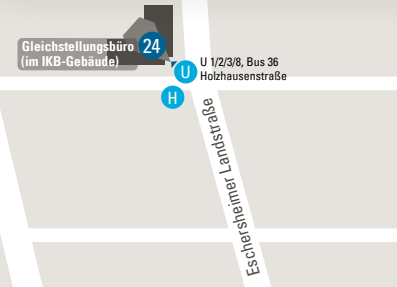

Besucheradresse  
Campus Westend | IG-  
Nebengebäude-Gebäude  
Norbert-Wollheim-Platz 1  
60323 Frankfurt am Main

Die Vorlesungszeit startet ab dem 11.04.2022. Am 12.04.2022 laden wir Sie zu einer Begrüßungsveranstaltung am Fachbereich 07 ein. In dieser Zeit finden keine Lehrveranstaltungen des Fachbereichs statt. Die Einführungsveranstaltung beginnt um 10 Uhr im Raum NG 1.731 auf dem Campus Westend. Einen Lageplan finden Sie beiliegend.

### CAMPUS WESTEND (in alphabetischer Reihenfolge)

ASTa Campusoffice	6
Casino	7
Casino Anbau	8
DIPF   Leibniz-Institut für Bildungsforschung und Bildungsinformation	23
Forschungsverbund »Normative Ordnungen« (FNO)	20
Gleichstellungsbüro	24
Goethe-Card	18
Goethe Welcome Centre (GWC)	6
Haus der Stille (Interkulturelles Begegnungszentrum)	16
Hörsaalzentrum (HZ)	13
House of Finance (HoF) / Leibniz-Institut SAFE (Sustainable Architecture for Finance in Europe)	9
IG-Farben-Haus	1
IG-Farben-Haus, Nebengebäude (NG)	3
Immobilienmanagement-Container (IMM)	17
Kindertagesstätte (Kita)	5
Landesbetrieb Bau und Immobilien Hessen (LBIH-Container)	22
Max-Planck-Institut für europäische Rechtsgeschichte (MPI)	11
Norbert Wollheim Memorial (Gedenkstätte)	2
Präsidium und Administration (PA)	10
Psychologie, Erziehungswissenschaften und Gesellschaftswissenschaften (PEG)	12
Rechtswissenschaft und Wirtschaftswissenschaften (RuW)	14
Seminarhaus	19
Seminarpavillon	21
Studierendenwohnheim der Kirchen (ESG/KHG)	15