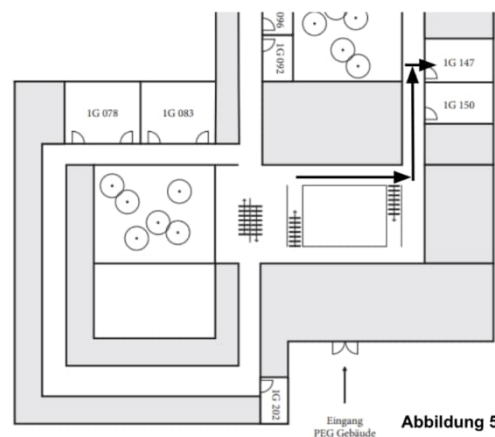

Herzlich willkommen im Interdisziplinären Kolleg Hochschuldidaktik (IKH)!

Wegbeschreibung. English version below.

Der Workshopraum des IKH befindet sich im 1. Obergeschoss des PEG-Gebäudes am Campus Westend. Die Raumnummer lautet 1G.147. So gelangen Sie zu dem Raum:

Beim Betreten des PEG- Gebäudes muss zunächst die Eingangshalle und der Pförtner passiert werden.

Daraufhin befindet man sich im Atrium des Gebäudes.

Auf der linken Seite hinter der Treppe befinden sich die Aufzüge, die ins erste Obergeschoss führen (Abbildung 1).

Vom Aufzug ausgehend muss nach links abgebogen werden, um zum Flur des Workshopraums zu gelangen (Abbildungen 2 und 3).

Der Workshopraum ist der zweite Raum auf der rechten Seite auf dem Flur und ist zusätzlich mit einem Hinweisschild ausgestattet (Abbildung 4).

Zur weiteren Orientierung steht Ihnen einen Plan des ersten Obergeschosses zur Verfügung (Abbildung 5).

Wir wünschen Ihnen eine einfache Anreise und eine angenehme Zeit!

Welcome to the Interdisziplinäres Kolleg Hochschuldidaktik (IKH)!